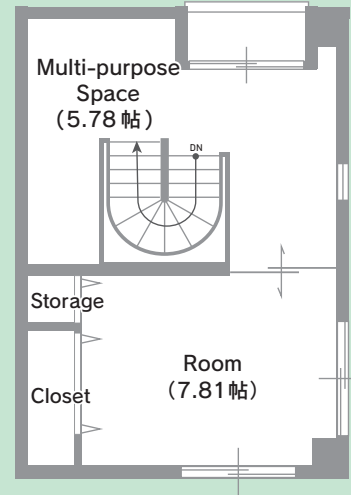

間取り

希少価値の高い3階建て・3LDK メゾネットのプラン

※内観イメージパース

完成現場見学会はこのような方にお勧め！

- ✓ **土地を所有**していて、活用を検討したい方
- ✓ **節税対策**をお考えの方
- ✓ **アパートの建替え**をお考えの方
- ✓ **実家敷地の活用**を相談したい方