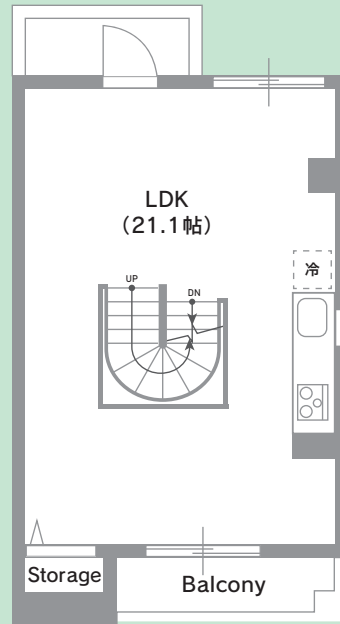

間取り

希少価値の高い3階建て・3LDK メゾネットのプラン

※内観イメージパース

完成現場見学会はこのような方にお勧め！

- ✓ **土地を所有**していて、活用を検討したい方
- ✓ **節税対策**をお考えの方
- ✓ **アパートの建替え**をお考えの方
- ✓ **実家敷地の活用**を相談したい方