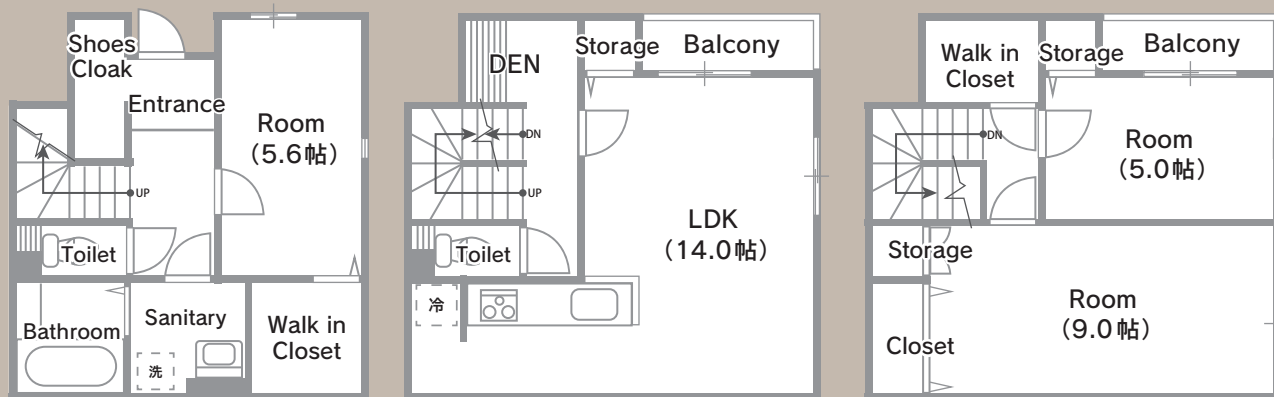

※完成イメージパース

来場予約は
こちらから

間取り

戸建て感覚で生活できる
ファミリー向けの3LDK3階建て

設備・仕様

くらしを快適にする設備で選ばれる賃貸住宅に

ワイドキッチン

注文住宅並みのワイドキッチンを採用。
家族でお料理を楽しめます。