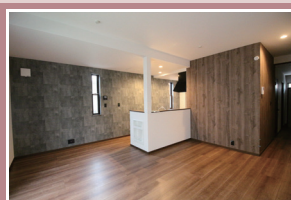

回遊動線

どのプランも家事効率を意識した回遊動線をとり入れました。子育て世代も家族の顔が見えやすく、安心です。

広々リビング

全部屋11帖以上の広々リビングは可動間仕切りで2部屋をひとつの空間として利用すれば20帖以上のLDKとしても使えます。

ワイドキッチン

2,550mmの戸建並みのワイドキッチンを採用。リビングが見渡せるカウンターキッチンで、料理中に嬉しいタッチレス水栓を採用。

シャンプードレッサー

注文住宅並みのハイグレード住宅設備を採用。カウンター付きのワイドサイズで2人並んでもゆとりがあります。

リモートワーク対応

各部屋に設置されたDENスペースやギャラリーシェルフはリモートワークの他、趣味のスペースに使えます。

大容量収納

リビングや洗面スペースと繋がり回遊できる大容量クローゼットを設けました。朝の身支度や洗濯物の収納なども効率的です。

専用庭

1階は人工芝の専用庭付き。庭に出る際のステップは収納になっているので屋外で使用するツールもスッキリ収納できます。

宅配ボックス

4つの宅配ボックスを設置。外出中に荷物が届いても安全に受け取ることができます。