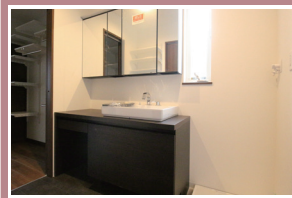

回遊動線

どのプランも家事効率を意識した回遊動線をとり入れました。子育て世代も家族の顔が見えやすく、安心です。

広々リビング

全部屋11帖以上の広々リビングは可動間仕切りで2部屋をひとつの空間として利用すれば20帖以上のLDKとしても使えます。

ワイドキッチン

2,550mmの戸建並みのワイドキッチンを採用。リビングが見渡せるカウンターキッチンで、料理中に嬉しいタッチレス水栓を採用。

シャンプードレッサー

注文住宅並みのハイグレード住宅設備を採用。カウンター付きのワイドサイズで2人並んでもゆとりがあります。

リモートワーク対応

各部屋に設置されたDENスペースやギャラリーシェルフはリモートワークの他、趣味のスペースに使えます。

大容量収納

リビングや洗面スペースと繋がり回遊できる大容量クローゼットを設けました。朝の身支度や洗濯物の収納なども効率的です。

専用庭

1階は人工芝の専用庭付き。庭に出る際のステップは収納になっているので屋外で使用するツールもスッキリ収納できます。

宅配ボックス

4つの宅配ボックスを設置。外出中に荷物が届いても安全に受け取ることができます。