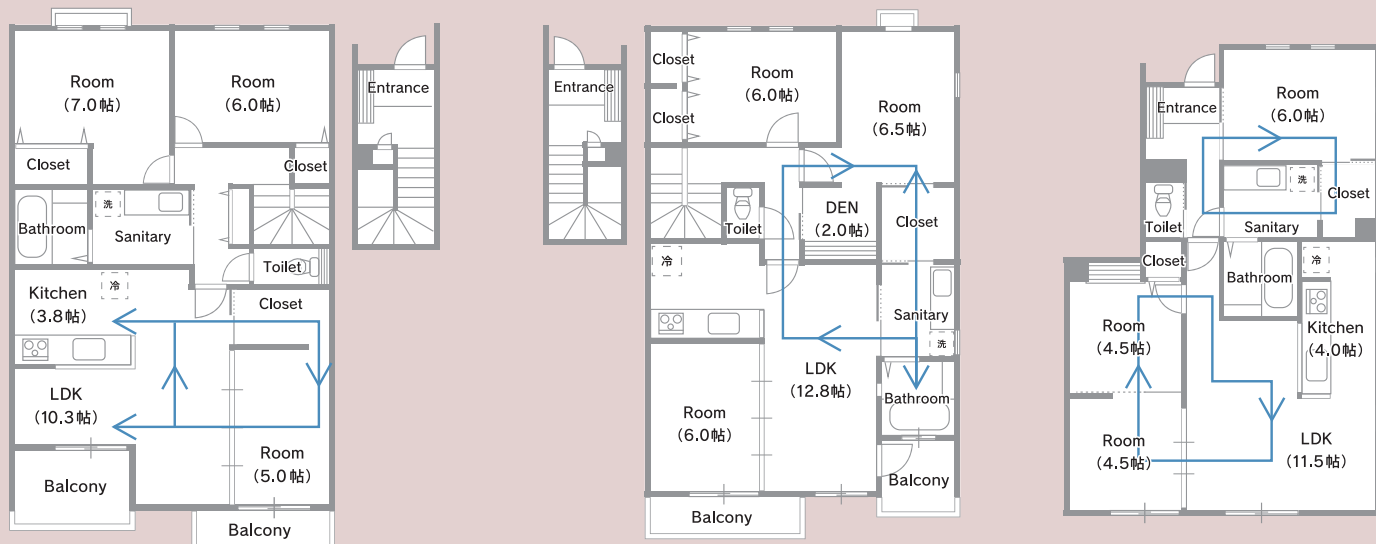

物件概要 INFORMATION

所在地：埼玉県越谷市赤山町3丁目248-1

構造：木造軸組2階建て

間取り：3LDK×6世帯

ACCESS MAP

来場特典 NOVELTY

リラックスローラー

※プレゼントのお渡しは、初回来場時ご家族で1つになります。
※画像はイメージです。

Amazonギフトカード

※見学会にご参加頂き、アンケートにお答え頂いた方が対象です。
※プレゼントのお渡しは、初回来場時ご家族で1つになります。

amazon

6,000円分

間取り PLAN

回遊動線を意識したこだわりのプラン

Check Point

暮らしを快適にする設備で入居者に選ばれる賃貸住宅に

回遊動線

どのプランも家事効率を意識した回遊動線をとり入れました。子育て世代も家族の顔が見えやすく、安心です。

広々リビング

全部屋11帖以上の広々リビングは可動間仕切りで2部屋をひとつの空間として利用すれば20帖以上のLDKとしても使えます。

ワイドキッチン

2,550mmの戸建並みのワイドキッチンを採用。リビングが見渡せるカウンターキッチンで、料理中に嬉しいタッチレス水栓を採用。

シャンプードレッサー

注文住宅並みのハイグレード住宅設備を採用。カウンター付きのワイドサイズで2人並んでもゆとりがあります。

リモートワーク対応

各部屋に設置されたDENスペースやギャラリーシェルフはリモートワークの他、趣味のスペースに使えます。

大容量収納

リビングや洗面スペースと繋がり回遊できる大容量クローゼットを設けました。朝の身支度や洗濯物の収納なども効率的です。

専用庭

1階は人工芝の専用庭付き。庭に出る際のステップは収納になっているので屋外で使用するツールもスッキリ収納できます。

宅配ボックス

4つの宅配ボックスを設置。外出中に荷物が届いても安全に受け取ることができます。