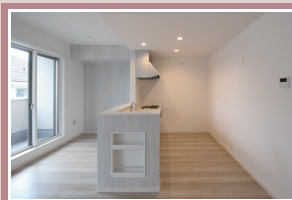

回遊動線

どのプランも家事効率を意識した回遊動線をとり入れました。子育て世代も家族の顔が見えやすく、安心です。

広々リビング

全部屋11帖以上の広々リビングは可動間仕切りで2部屋をひとつの空間として利用すれば20帖以上のLDKとしても使えます。

ワイドキッチン

2,550mmの戸建並みのワイドキッチンを採用。リビングが見渡せるカウンターキッチンで、料理中に嬉しいタッチレス水栓を採用。

シャンプードレッサー

注文住宅並みのハイグレード住宅設備を採用。カウンター付きのワイドサイズで2人並んでもゆとりがあります。