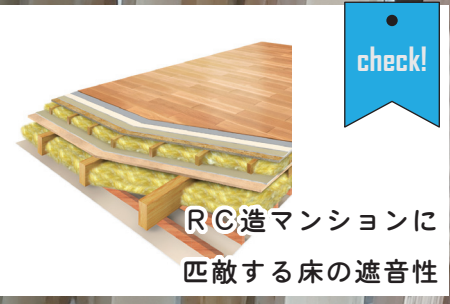

構造 現場見学会

11/4 (金)

10:00 ~ 16:00

事前予約制

長期の安心を支える信頼の構造
体感してみませんか

所在地：三郷市早稲田1丁目12-22

構造：木造軸組工法2階建て

プラン：1LDK×2世帯、2LDK×2世帯 計4世帯